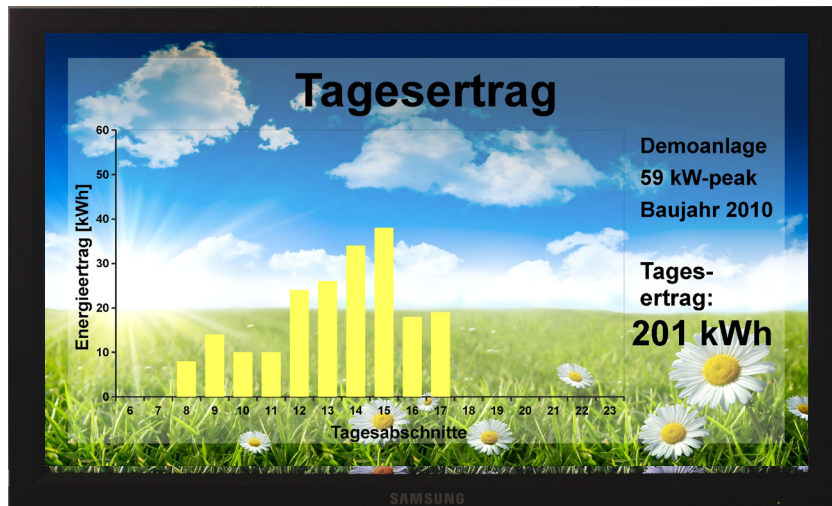

GA-LCD-Monitor PV-VISION RTR-Set (Ready To Run)

GA-LCD Monitor (LOCAL-SET oder WORLDWIDE-SET) PV-Vision

Werbeeinblendungen
advertisement spots

24", 32", 37", 40", 46", 52"

innen
indoor use
outdoor on request

LOCAL-Set: LCD Monitor Set RTR (Ready to Run) mit Werbeeinblendung

LOCAL-SET: LCD-Monitor mit FB, Mini-PC (Win7, RTR voreingestellt) mit Funktastatur und Maus, neigbare Wandhalterung, Visualisierungs-Software, Datenbox-LAN, Auto ON/OFF

LOCAL-Set: LCD Monitor Set RTR (Ready to Run) with advertisement spots

LOCAL-SET: LCD-Monitor, Mini-PC (Win7, RTR) wireless keyboard, mit Funktastatur und Maus, inclinable wallholder, visualization software, databox-LAN, Auto On/Off